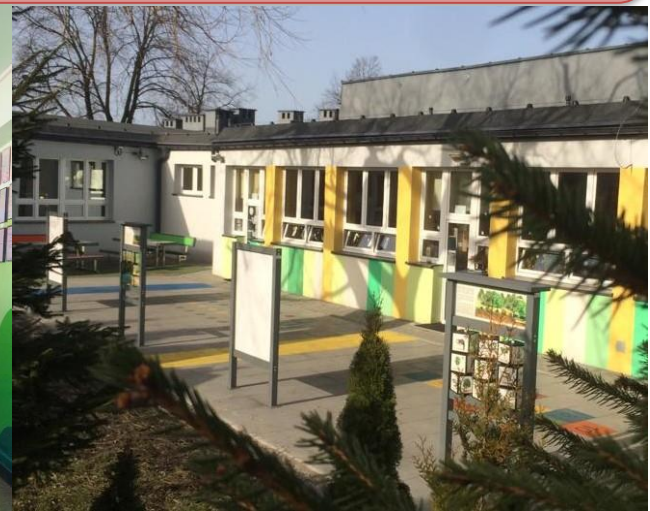

Szkoła Podstawowa nr 18 im. C. K. Norwida w Bielsku-Białej

# "Odważ się być mądrym" –

to motto naszej szkoły.

Szkoły z ponad 50-letnią tradycją.

**Szkoła położona jest w malowniczym i bezpiecznym miejscu, na ogrodzonym, rozległym terenie zieleni, w spokojnej dzielnicy Biała Krakowska. Składa się z trzech parterowych pawilonów z szerokimi, jasnymi klasami. Każdy z pawilonów zajmuje inna grupa wiekowa uczniów.**